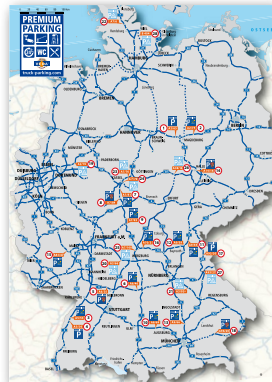

Kurzcharakteristik

Autohof Guide 26. Auflage, 2025 gültig ab 01. Januar 2025

Der **Autohof Guide** informiert über spezielle Angebote auf Autohöfen für Pkw, Lkw und Wohnmobilisten. Er enthält alle wesentlichen Leistungsdaten, die die Autohöfe den Fahrern bieten und vermittelt gleichzeitig durch Integration von Bildern einen optischen Gesamteindruck. Der Autohof Guide erscheint jährlich aktualisiert. Er informiert beispielsweise über Parkplätze, Kraftstoffe, Elektrotankstellen, Sicherheitsparkplätze für Lkw, Gastronomie, Internet & WLAN, Waschstraßen, Grillplätze, Fitness & Wellness sowie Hotels bis hin zu ärztlicher Unterwegs-Versorgung durch DocStop. Das Nachschlagewerk im handlichen Format Din A5.

Für den Kraftfahrer ist der Autohof Guide ein interessantes und nützliches Nachschlagewerk für die Reiseplanung und erholsame Pause.

Druckunterlagen: Unseparierte PDF-Dateien, Digital, CD-ROM jeweils mit verbindlichem Farbausdruck.

Druckverfahren: Offset

Farbanzeigen: Euroskala, Geringe Tonwertabweichungen sind im Toleranzbereich des Offsetdruckverfahrens begründet.

Anzeigenschluss: 09.05.2025

Druckunterlagenschluss: 23.05.2025

Erscheinungstermin: Juli 2025